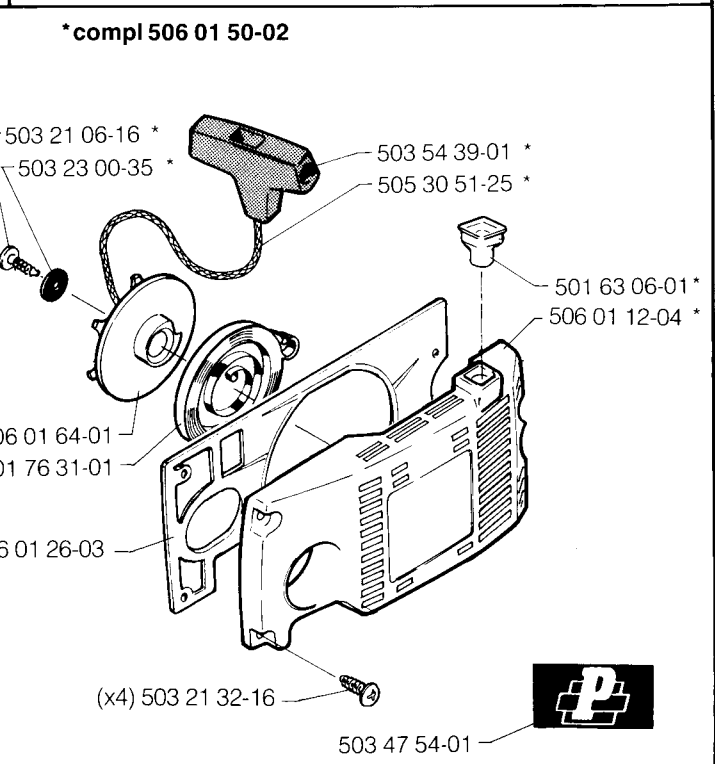

SPAREPARTS

107 26 25-63

C

*compl 506 01 11-08
 *compl 506 01 11-09 CCS

**D**

* compl 506 01 06-07 (400/410 CCS ø 40 mm)
 * compl 503 44 08-02 (450/460 CCS ø 42 mm)
 * compl 503 62 55-02 (490/510 CCS ø 44 mm)

**E**

*compl 503 59 51-01

**F**

*compl 503 57 38-06
 **compl 506 05 65-02

**G**

*compl 503 49 82-01

M

*compl 503 28 31-01

ZAMA C1Q-EL1

N

Tillbehör
Accessories
Zubehöre
Accessoires
Acessorios

13"-16" 501 83 44-14
 18"-22" 501 83 44-15

506 01 49-01

501 69 17-01

P

Leveras endast som reservdel
Delivery as spare part only
Nur als Ersatzteil lieferbar
Livrable seulement comme pièce de rechange
Solo como repuesto