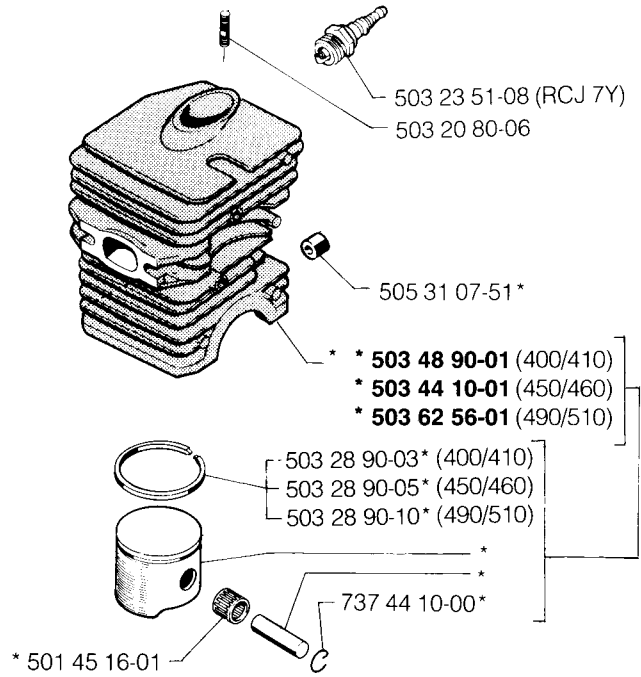

SPAREPARTS

107 26 25-63

C

*compl 506 01 11-08
 *compl 506 01 11-09 CCS

**D**

* compl 506 01 06-07 (400/410 CCS ø 40 mm)
 * compl 503 44 08-02 (450/460 CCS ø 42 mm)
 * compl 503 62 55-02 (490/510 CCS ø 44 mm)

**E**

*compl 503 59 51-01

**F**

*compl 503 57 38-06
 **compl 506 05 65-02

**G**

*compl 503 49 82-01

M

*compl 503 28 31-01

502 71 27-01

compl 503 60 62-01

501 52 74-02

501 48 54-02

503 52 74-01

506 02 39-02
VEG. OIL

501 45 74-02 (.325x7T)

503 25 34-01*

*compl 503 15 98-01

503 21 22-01 (l = 16 mm)
503 21 22-02 (l = 20 mm)

Överdimensionsskruv
Oversize screw
Überdimensions Schraube
Vis à surprofil
Tornillo sobredimensionado

MODELL NUMBER 400/410/450/460/490/510