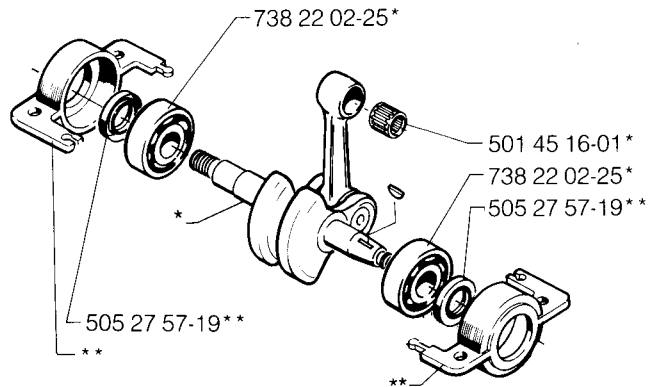

SPAREPARTS

107 26 25-63

C

*compl 506 01 11-08
 *compl 506 01 11-09 CCS

**D**

* compl 506 01 06-07 (400/410 CCS ø 40 mm)
 * compl 503 44 08-02 (450/460 CCS ø 42 mm)
 * compl 503 62 55-02 (490/510 CCS ø 44 mm)

**E**

*compl 503 59 51-01

**F**

*compl 503 57 38-06
 **compl 506 05 65-02

**G**

*compl 503 49 82-01

M

*compl 503 28 31-01

*compl 503 15 98-01

503 21 22-01 (l = 16 mm)
503 21 22-02 (l = 20 mm)

Överdimensionsskruv
Oversize screw
Überdimensions Schraube
Vis à surprofil
Tornillo sobredimensionado

MODELL NUMBER 400/410/450/460/490/510

N=NY DETALJ
 NEW PART
 NEUES ERSATZTEIL
 NOUVELLE PIECE
 NUEVA PIEZA

MODELL NUMBER 400/410/450/460/490/510