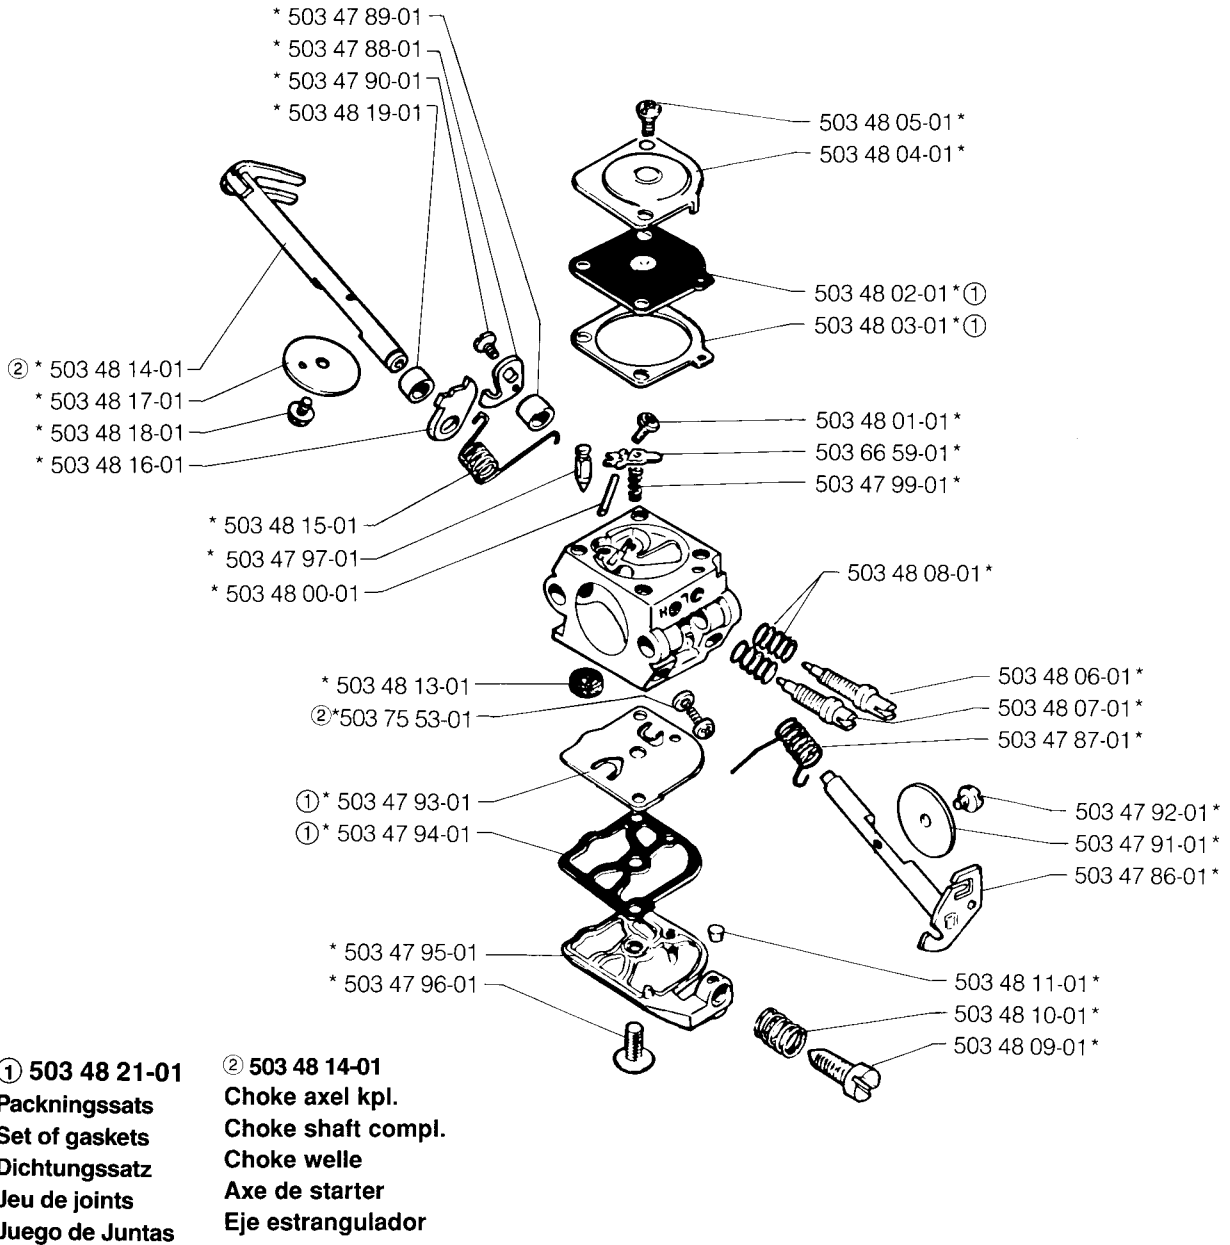

M

*compl 503 28 31-01

ZAMA C1Q-EL1