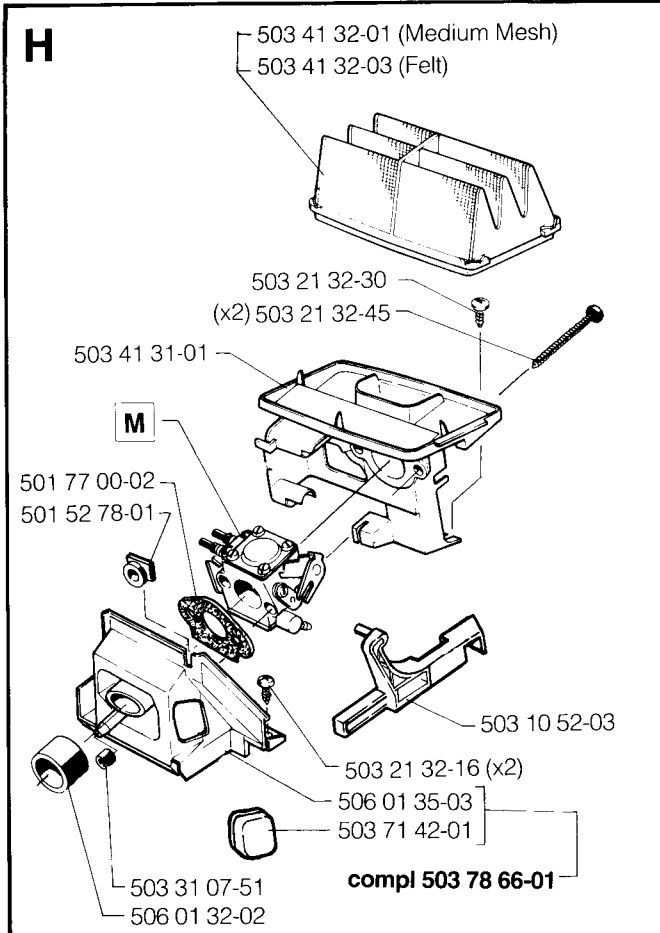

SPAREPARTS

107 26 25-63

C

*compl 506 01 11-08
 *compl 506 01 11-09 CCS

**D**

* compl 506 01 06-07 (400/410 CCS ø 40 mm)
 * compl 503 44 08-02 (450/460 CCS ø 42 mm)
 * compl 503 62 55-02 (490/510 CCS ø 44 mm)

**E**

*compl 503 59 51-01

**F**

*compl 503 57 38-06
 **compl 506 05 65-02

**G**

*compl 503 49 82-01

M

*compl 503 28 31-01

ZAMA C1Q-EL1

N

Tillbehör
Accessories
Zubehöre
Accessoires
Acessorios

13"-16" 501 83 44-14
 18"-22" 501 83 44-15

506 01 49-01

501 69 17-01

P

Leveras endast som reservdel
Delivery as spare part only
Nur als Ersatzteil lieferbar
Livrable seulement comme pièce de rechange
Solo como repuesto

*compl 503 15 98-01

503 21 22-01 (l = 16 mm)
503 21 22-02 (l = 20 mm)

Överdimensionsskruv
Oversize screw
Überdimensions Schraube
Vis à surprofil
Tornillo sobredimensionado

MODELL NUMBER 400/410/450/460/490/510