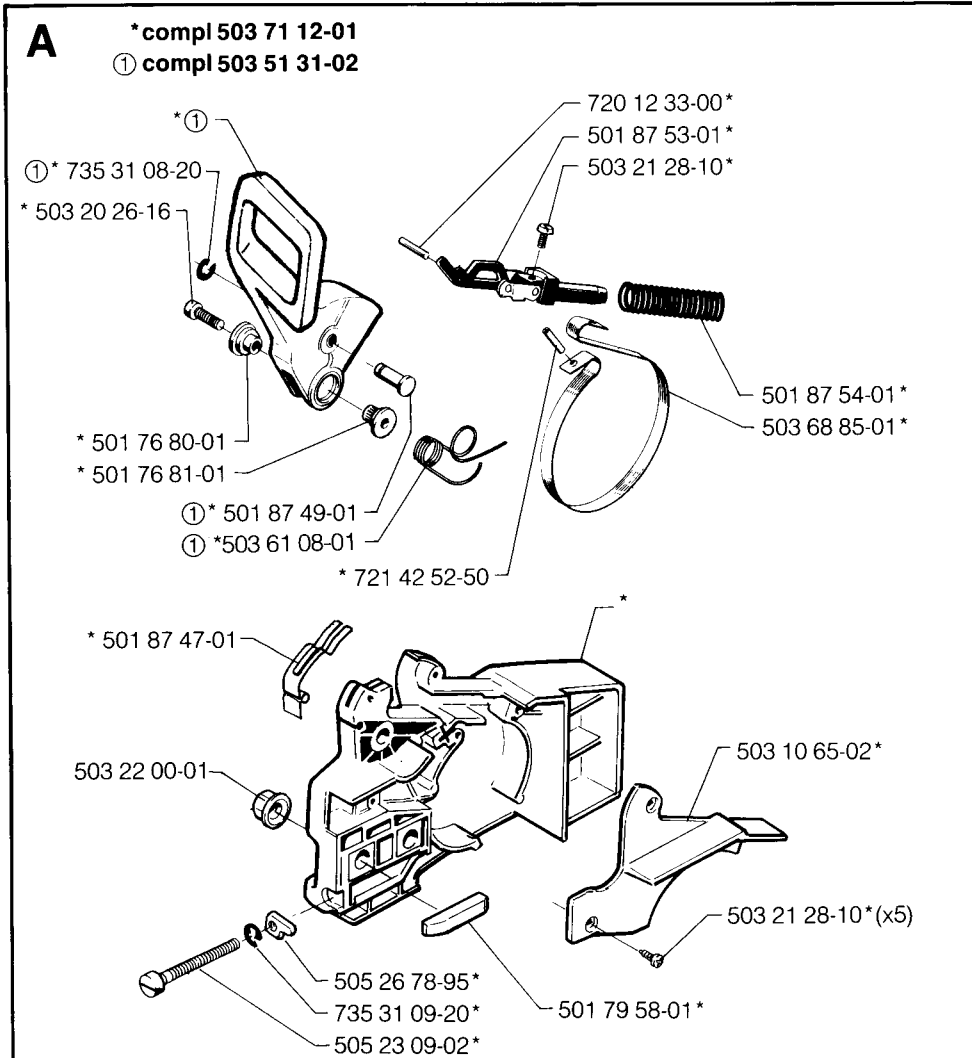

SPAREPARTS

107 26 25-63

C

*compl 506 01 11-08
 *compl 506 01 11-09 CCS

**D**

* compl 506 01 06-07 (400/410 CCS ø 40 mm)
 * compl 503 44 08-02 (450/460 CCS ø 42 mm)
 * compl 503 62 55-02 (490/510 CCS ø 44 mm)

**E**

*compl 503 59 51-01

**F**

*compl 503 57 38-06
 **compl 506 05 65-02

**G**

*compl 503 49 82-01

M

*compl 503 28 31-01

*compl 503 15 98-01

503 21 22-01 (l = 16 mm)
503 21 22-02 (l = 20 mm)

Överdimensionsskruv
Oversize screw
Überdimensions Schraube
Vis à surprofil
Tornillo sobredimensionado

MODELL NUMBER 400/410/450/460/490/510

N=NY DETALJ
 NEW PART
 NEUES ERSATZTEIL
 NOUVELLE PIECE
 NUEVA PIEZA

MODELL NUMBER 400/410/450/460/490/510