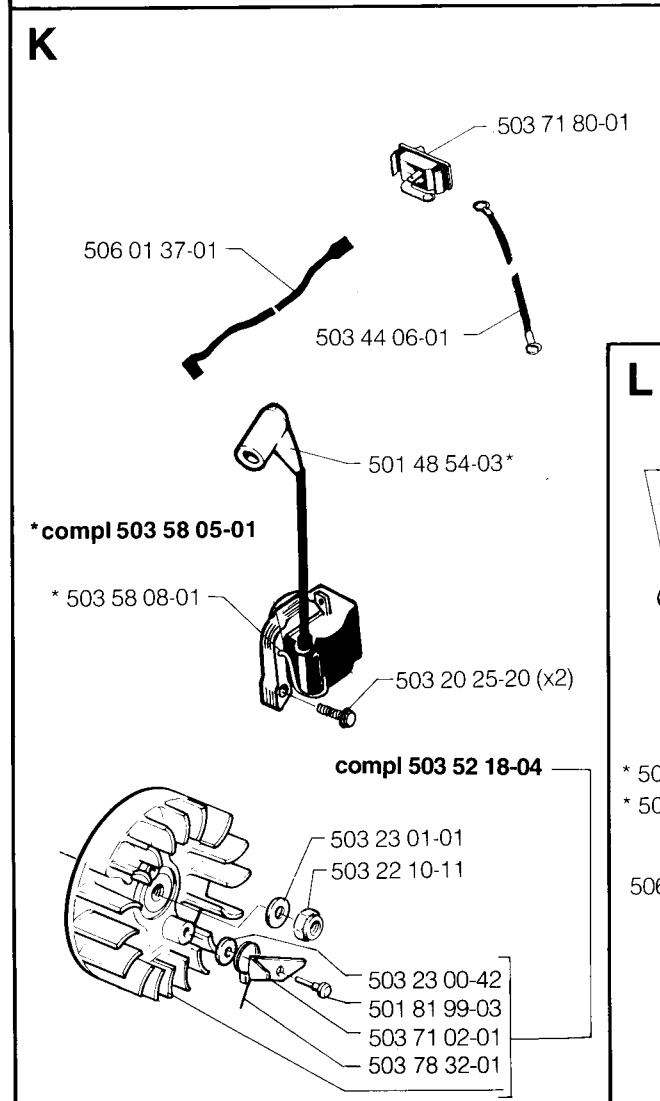

SPAREPARTS

107 26 25-63

C

*compl 506 01 11-08
 *compl 506 01 11-09 CCS

**D**

* compl 506 01 06-07 (400/410 CCS ø 40 mm)
 * compl 503 44 08-02 (450/460 CCS ø 42 mm)
 * compl 503 62 55-02 (490/510 CCS ø 44 mm)

**E**

*compl 503 59 51-01

**F**

*compl 503 57 38-06
 **compl 506 05 65-02

**G**

*compl 503 49 82-01

M

*compl 503 28 31-01

*compl 503 15 98-01

503 21 22-01 (l = 16 mm)
503 21 22-02 (l = 20 mm)

Överdimensionsskruv
Oversize screw
Überdimensions Schraube
Vis à surprofil
Tornillo sobredimensionado

MODELL NUMBER 400/410/450/460/490/510

N=NY DETALJ
 NEW PART
 NEUES ERSATZTEIL
 NOUVELLE PIECE
 NUEVA PIEZA

MODELL NUMBER 400/410/450/460/490/510