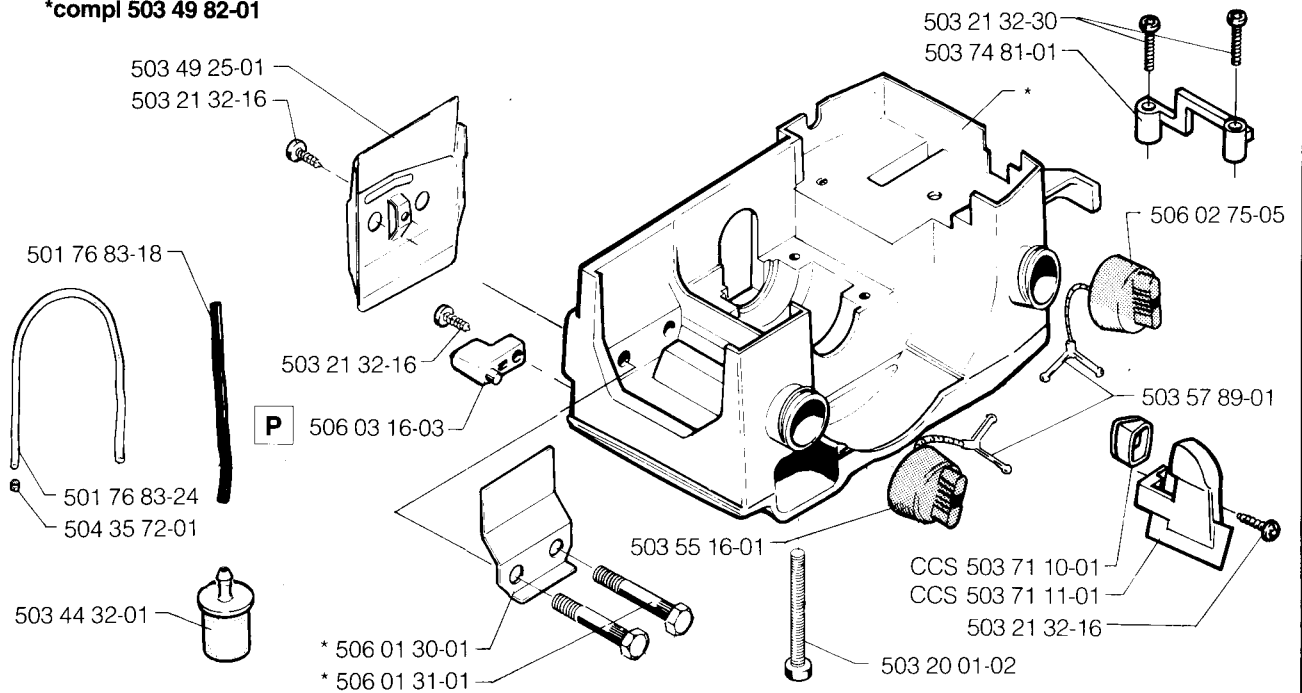

SPAREPARTS

107 26 25-63

C

*compl 506 01 11-08
 *compl 506 01 11-09 CCS

**D**

* compl 506 01 06-07 (400/410 CCS ø 40 mm)
 * compl 503 44 08-02 (450/460 CCS ø 42 mm)
 * compl 503 62 55-02 (490/510 CCS ø 44 mm)

**E**

*compl 503 59 51-01

**F**

*compl 503 57 38-06
 **compl 506 05 65-02

**G**

*compl 503 49 82-01

M

*compl 503 28 31-01

ZAMA C1Q-EL1

N

Tillbehör
Accessories
Zubehöre
Accessoires
Acessorios

13"-16" 501 83 44-14
 18"-22" 501 83 44-15

506 01 49-01

501 69 17-01

P

Leveras endast som reservdel
Delivery as spare part only
Nur als Ersatzteil lieferbar
Livrable seulement comme pièce de rechange
Solo como repuesto

*compl 503 15 98-01

503 21 22-01 (l = 16 mm)
503 21 22-02 (l = 20 mm)

Överdimensionsskruv
Oversize screw
Überdimensions Schraube
Vis à surprofil
Tornillo sobredimensionado

MODELL NUMBER 400/410/450/460/490/510