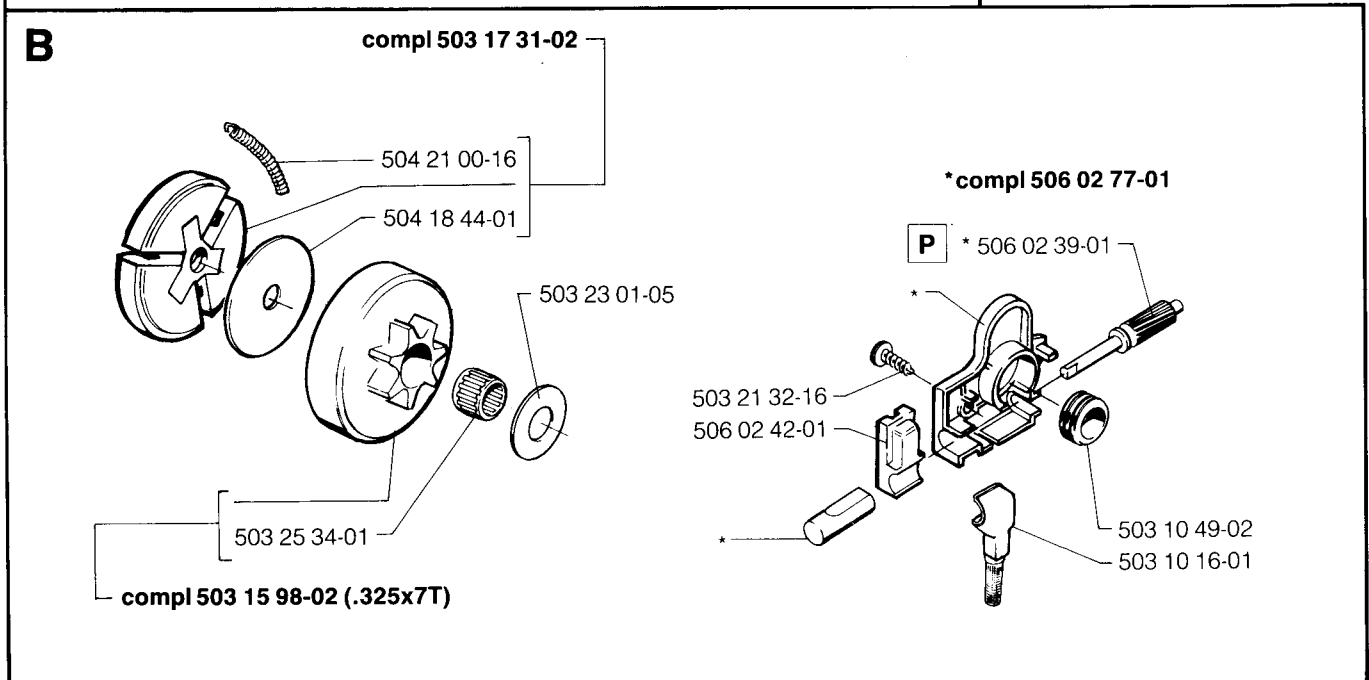

SPAREPARTS

107 26 25-63

C

*compl 506 01 11-08
 *compl 506 01 11-09 CCS

**D**

* compl 506 01 06-07 (400/410 CCS ø 40 mm)
 * compl 503 44 08-02 (450/460 CCS ø 42 mm)
 * compl 503 62 55-02 (490/510 CCS ø 44 mm)

502 71 27-01

compl 503 60 62-01

501 52 74-02

501 48 54-02

503 52 74-01

506 02 39-02
VEG. OIL

501 45 74-02 (.325x7T)

503 25 34-01*

*compl 503 15 98-01

503 21 22-01 (l = 16 mm)
503 21 22-02 (l = 20 mm)

Överdimensionsskruv
Oversize screw
Überdimensions Schraube
Vis à surprofil
Tornillo sobredimensionado

MODELL NUMBER 400/410/450/460/490/510

N=NY DETALJ
 NEW PART
 NEUES ERSATZTEIL
 NOUVELLE PIECE
 NUEVA PIEZA

MODELL NUMBER 400/410/450/460/490/510