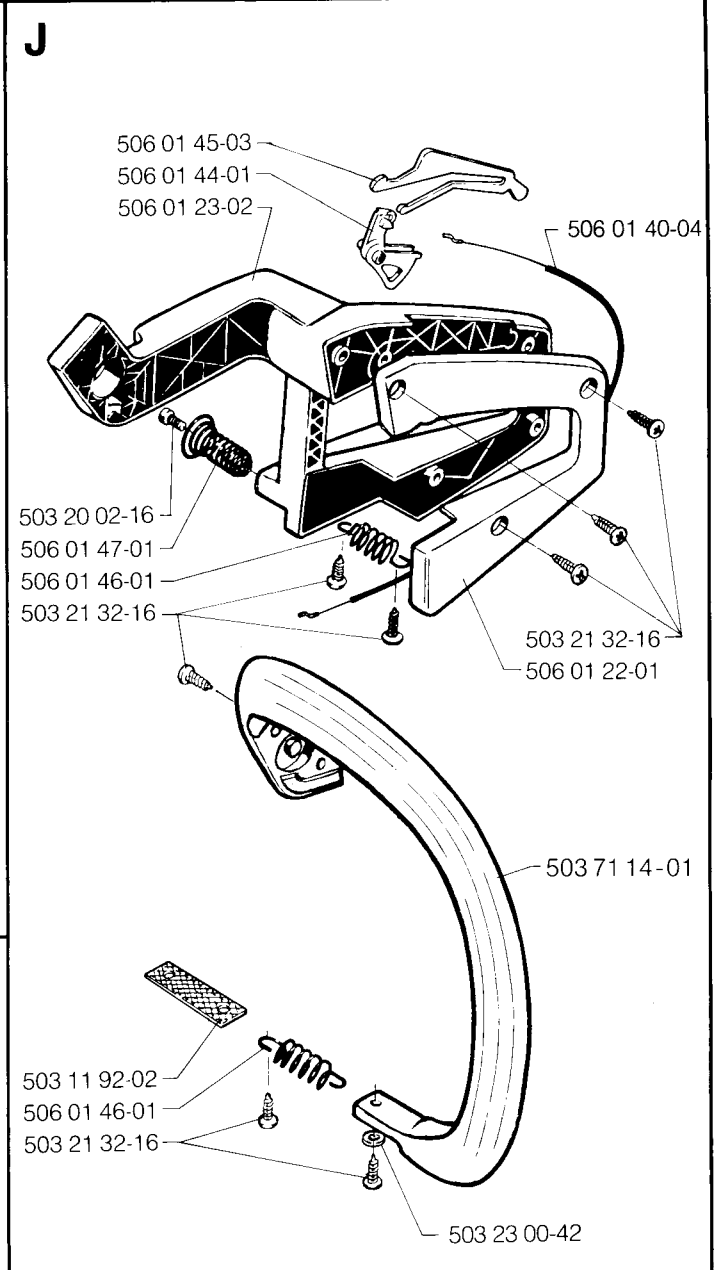

SPAREPARTS

107 26 25-63

C

*compl 506 01 11-08
 *compl 506 01 11-09 CCS

**D**

* compl 506 01 06-07 (400/410 CCS ø 40 mm)
 * compl 503 44 08-02 (450/460 CCS ø 42 mm)
 * compl 503 62 55-02 (490/510 CCS ø 44 mm)

**E**

*compl 503 59 51-01

**F**

*compl 503 57 38-06
 **compl 506 05 65-02

**G**

*compl 503 49 82-01

M

*compl 503 28 31-01

ZAMA C1Q-EL1

N

Tillbehör
Accessories
Zubehöre
Accessoires
Acessorios

13"-16" 501 83 44-14
 18"-22" 501 83 44-15

506 01 49-01

501 69 17-01

P

Leveras endast som reservdel
Delivery as spare part only
Nur als Ersatzteil lieferbar
Livrable seulement comme pièce de rechange
Solo como repuesto

*compl 503 15 98-01

503 21 22-01 (l = 16 mm)
503 21 22-02 (l = 20 mm)

Överdimensionsskruv
Oversize screw
Überdimensions Schraube
Vis à surprofil
Tornillo sobredimensionado

MODELL NUMBER 400/410/450/460/490/510