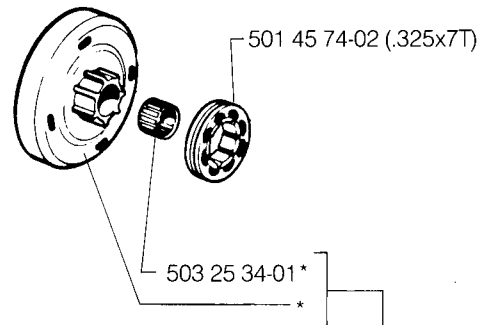

501 45 74-02 (.325x7T)

503 25 34-01*

*compl 503 15 98-01

503 21 22-01 (l = 16 mm)
503 21 22-02 (l = 20 mm)

Överdimensionsskruv
Oversize screw
Überdimensions Schraube
Vis à surprofil
Tornillo sobredimensionado